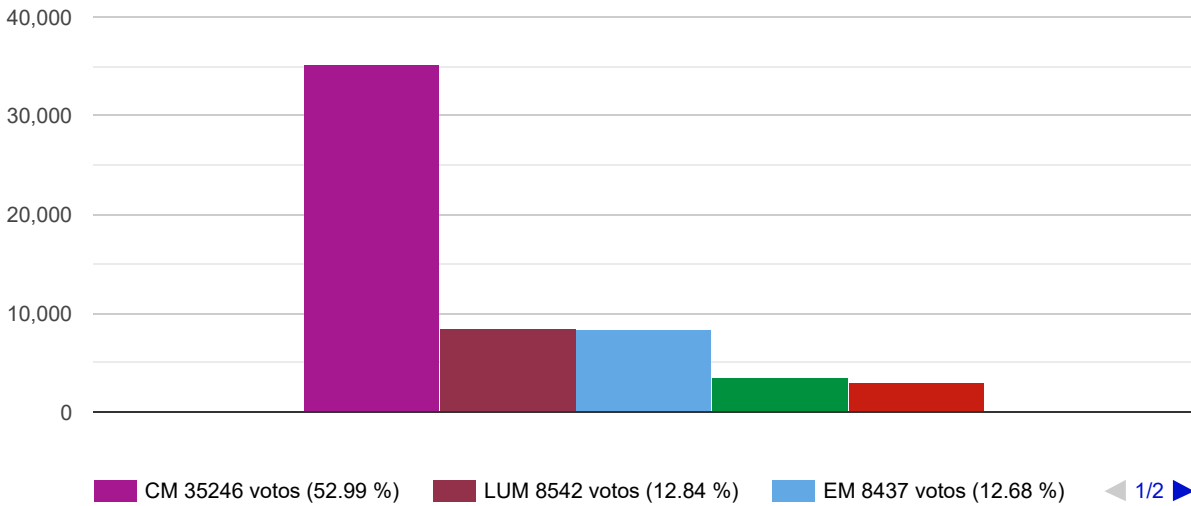

Escrutinio Provisorio

Gobernador Senador Provincial Diputado Provincial Intendente Concejal

Intendente

01-Capital

Mesas Habilitadas	300
Mesas Escrutadas	299 99.67 %
Electores Habilitados	100575
Votaron	66516 66.14 %

Votos Positivos	58641	88.16 %
Votos en Blanco	4635	6.97 %
Votos Nulos	3152	4.74 %
Votos Recurridos	83	0.12 %
Votos Impugnados	5	0.01 %

Gráfico de votos positivos por Agrupación Política

Detalle de votos

504 - LA UNION MENDOCINA	8542 votos - 12.84%
501 - CAMBIA MENDOZA	35246 votos - 52.99%
503 - FRENTE DE IZQUIERDA Y TRABAJADORES - UNIDAD	2974 votos - 4.47%
502 - ELEGÍ MENDOZA	8437 votos - 12.68%
181 - PARTIDO VERDE	3442 votos - 5.17%
VOTOS NULOS	3152 votos - 4.74%
VOTOS RECURRIDOS	83 votos - 0.12%
VOTOS DE IDENTIDAD IMPUGNADA	5 votos - 0.01%
VOTOS EN BLANCO	4635 votos - 6.97%