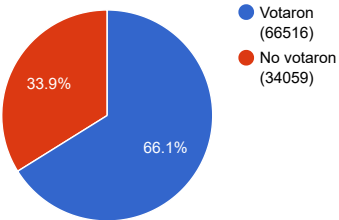

Estadísticas

Mesas

Electores

Votos