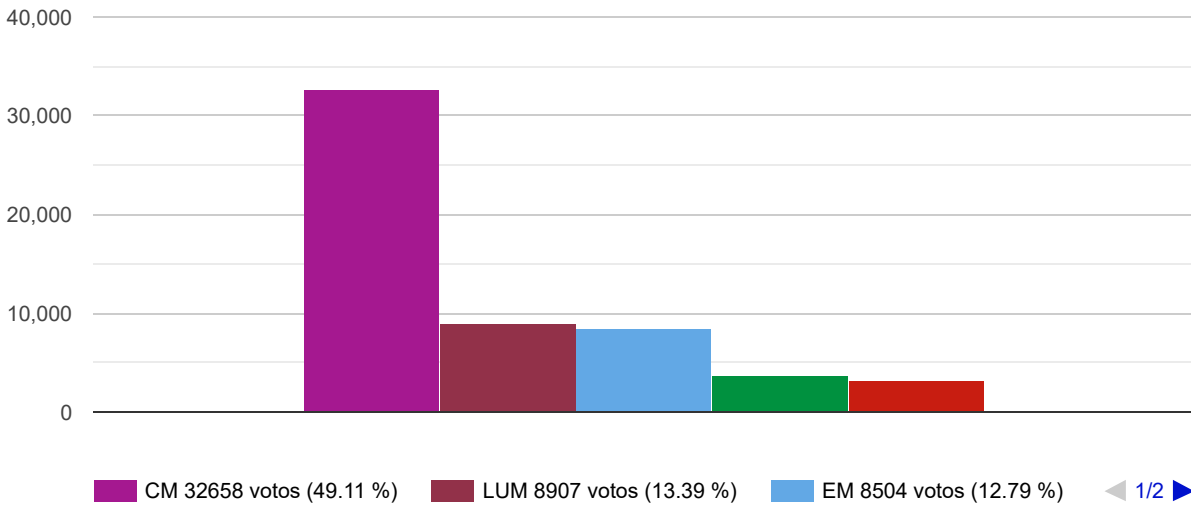

Escrutinio Provisorio

Gobernador Senador Provincial Diputado Provincial Intendente Concejal

Concejal

01-Capital

Mesas Habilitadas	300
Mesas Escrutadas	299 99.67 %
Electores Habilitados	100575
Votaron	66502 66.12 %

Votos Positivos	56887	85.54 %
Votos en Blanco	6545	9.84 %
Votos Nulos	2966	4.46 %
Votos Recurridos	99	0.15 %
Votos Impugnados	5	0.01 %

Gráfico de votos positivos por Agrupación Política

Detalle de votos

504 - LA UNION MENDOCINA	8907 votos - 13.39%
501 - CAMBIA MENDOZA	32658 votos - 49.11%
503 - FRENTE DE IZQUIERDA Y TRABAJADORES - UNIDAD	3128 votos - 4.70%
502 - ELEGÍ MENDOZA	8504 votos - 12.79%
181 - PARTIDO VERDE	3690 votos - 5.55%
VOTOS NULOS	2966 votos - 4.46%
VOTOS RECURRIDOS	99 votos - 0.15%
VOTOS DE IDENTIDAD IMPUGNADA	5 votos - 0.01%
VOTOS EN BLANCO	6545 votos - 9.84%