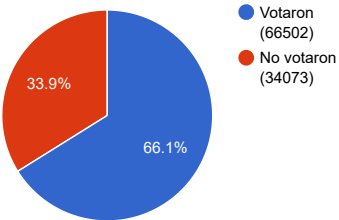

Estadísticas

Mesas

Electores

Votos