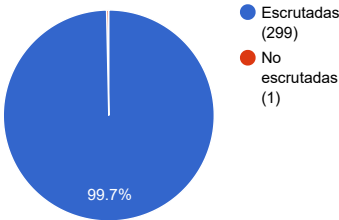

Estadísticas

Mesas