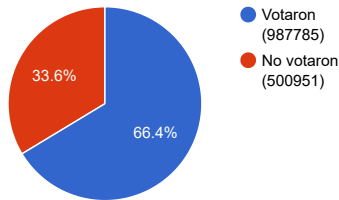

FIT

Lista 503 A

Jimenez Lautaro  
Barbeito Noelia  
75.67%

Lista 503 B

Da Vila Víctor  
Gazzo Nadya  
24.33%

3.95%

Gráfico de votos positivos por Agrupación Política

500,000

### Detalle de votos

|   |                       |
|---|-----------------------|
| 504 - LA UNION MENDOCINA                          | 200433 votos - 20.29% |
| 501 - CAMBIA MENDOZA                              | 421566 votos - 42.68% |
| 503 - FRENTE DE IZQUIERDA Y TRABAJADORES - UNIDAD | 38986 votos - 3.95%   |
| 502 - ELEGÍ MENDOZA                               | 154894 votos - 15.68% |
| 181 - PARTIDO VERDE                               | 44306 votos - 4.49%   |
| VOTOS NULOS                                       | 61966 votos - 6.27%   |
| VOTOS RECURRIDOS                                  | 3023 votos - 0.31%    |
| VOTOS DE IDENTIDAD IMPUGNADA                      | 234 votos - 0.02%     |
| VOTOS EN BLANCO                                   | 62377 votos - 6.31%   |

### Estadísticas

Mesas

Electores

Votos