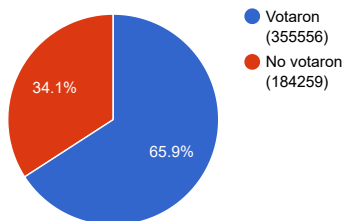

Estadísticas

Mesas

Electores

Votos