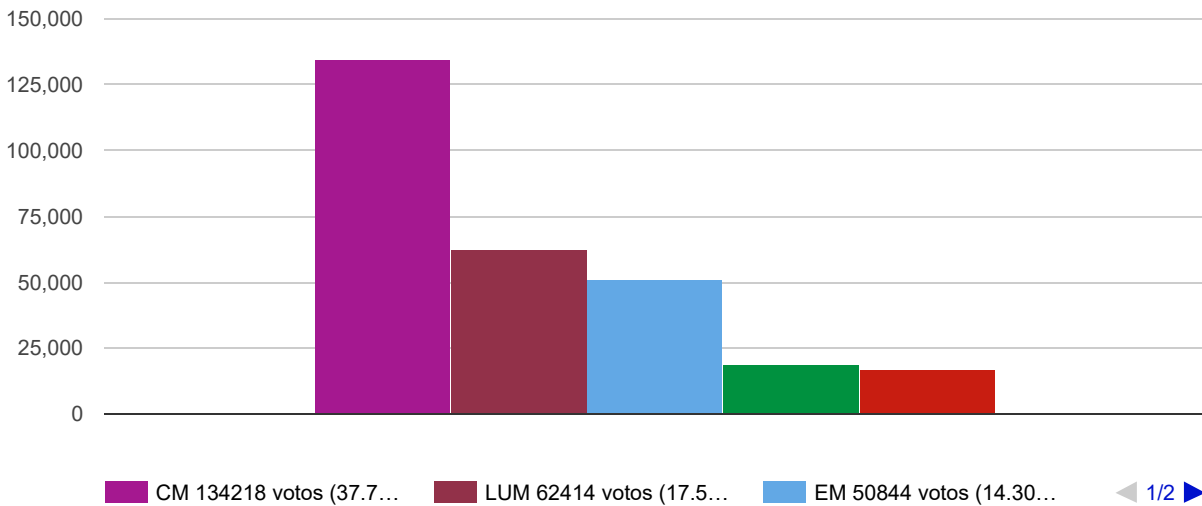

Escrutinio Provisorio

Gobernador Senador Provincial Diputado Provincial Intendente Concejal

Diputado Provincial

Tra Sección

Capital Guaymallén Las Heras Lavalle

Mesas Habilitadas	1575	
Mesas Escrutadas	1571	99.75 %
Electores Habilitados	539815	
Votaron	355556	65.87 %

Votos Positivos	282789	79.53 %
Votos en Blanco	47999	13.50 %
Votos Nulos	23327	6.56 %
Votos Recurridos	1392	0.39 %
Votos Impugnados	49	0.01 %

Gráfico de votos positivos por agrupación Política

Detalle de votos

504 - LA UNION MENDOCINA	62414 votos - 17.55%
501 - CAMBIA MENDOZA	134218 votos - 37.75%
503 - FRENTE DE IZQUIERDA Y TRABAJADORES - UNIDAD	16930 votos - 4.76%
502 - ELEGÍ MENDOZA	50844 votos - 14.30%
181 - PARTIDO VERDE	18383 votos - 5.17%
VOTOS NULOS	23327 votos - 6.56%
VOTOS RECURRIDOS	1392 votos - 0.39%
VOTOS DE IDENTIDAD IMPUGNADA	49 votos - 0.01%