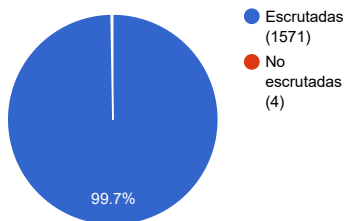

Estadísticas

Mesas